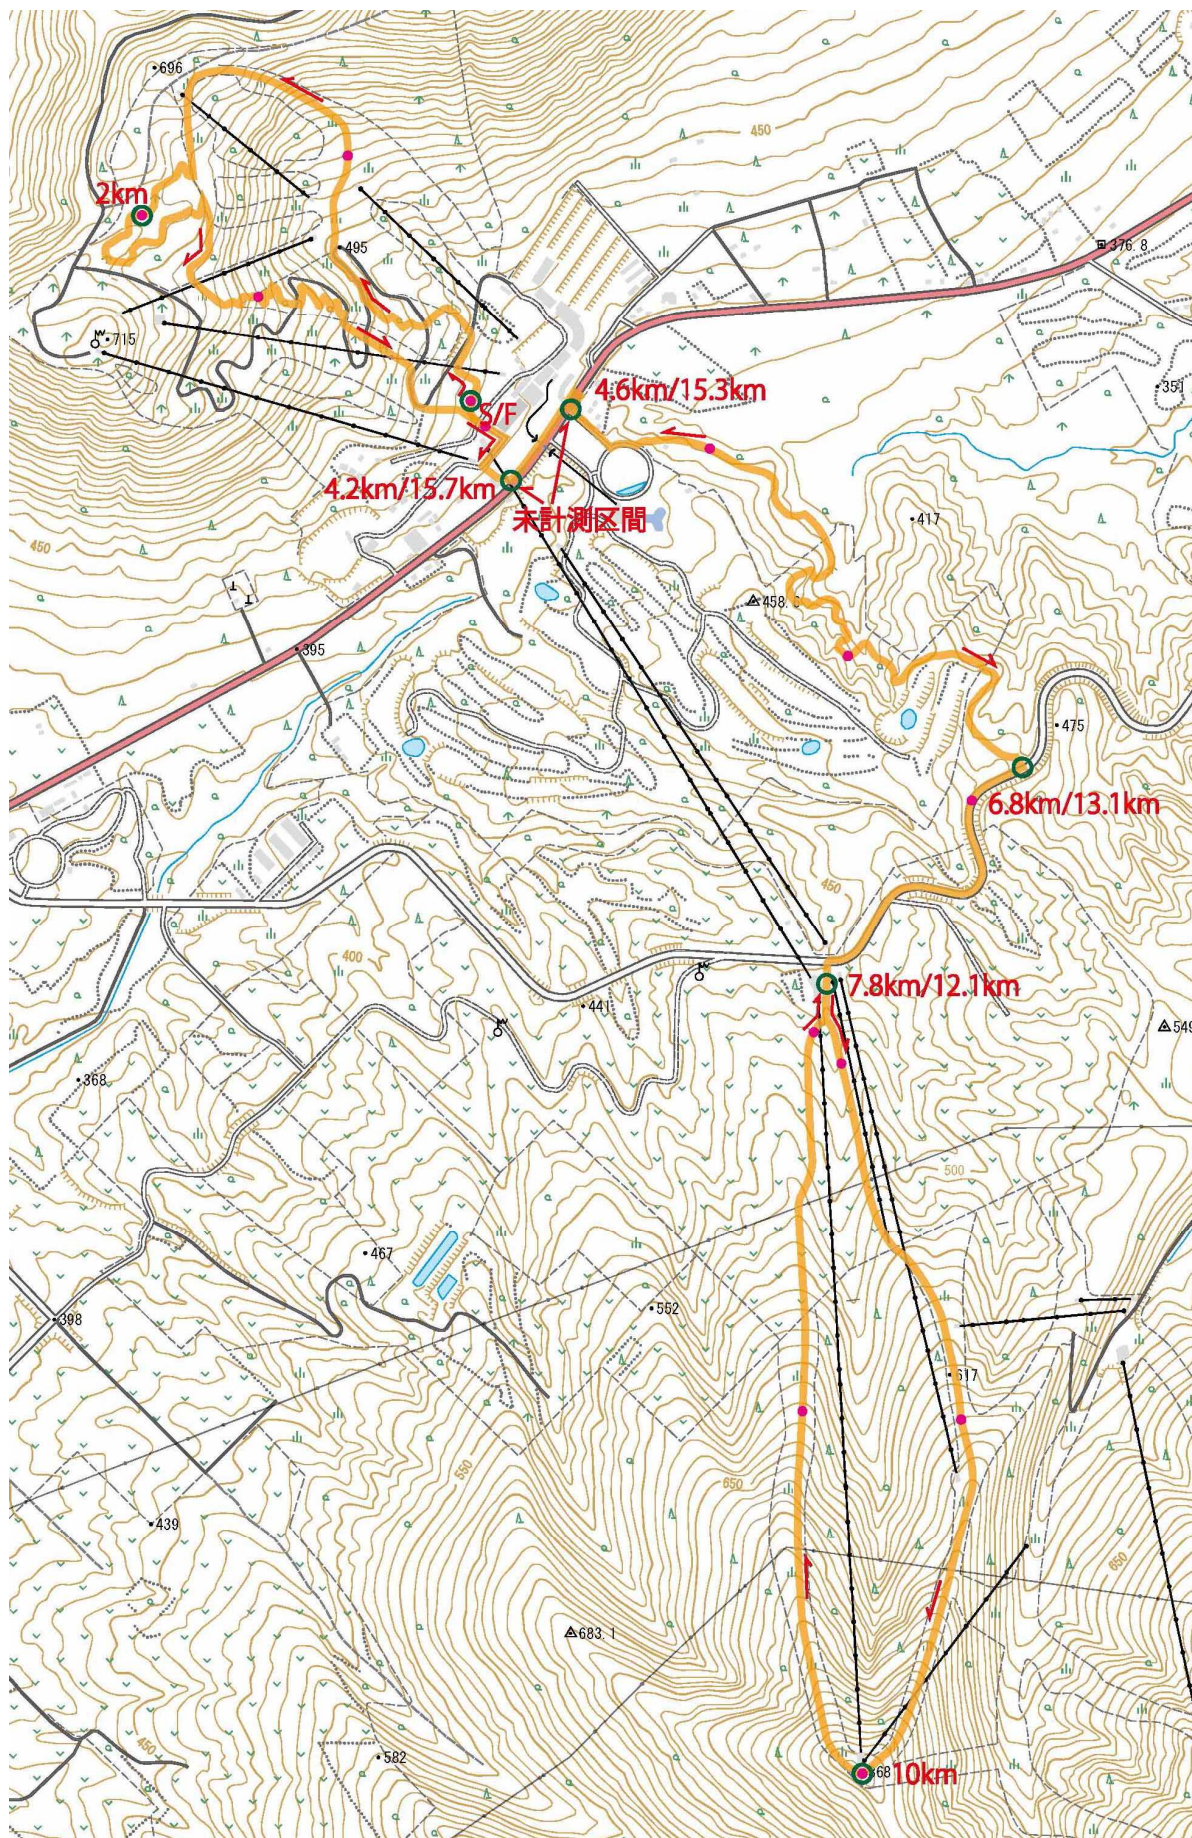

# 16km コース

## 4km コース

コースは**青色ストリーマー**と看板で示されています。