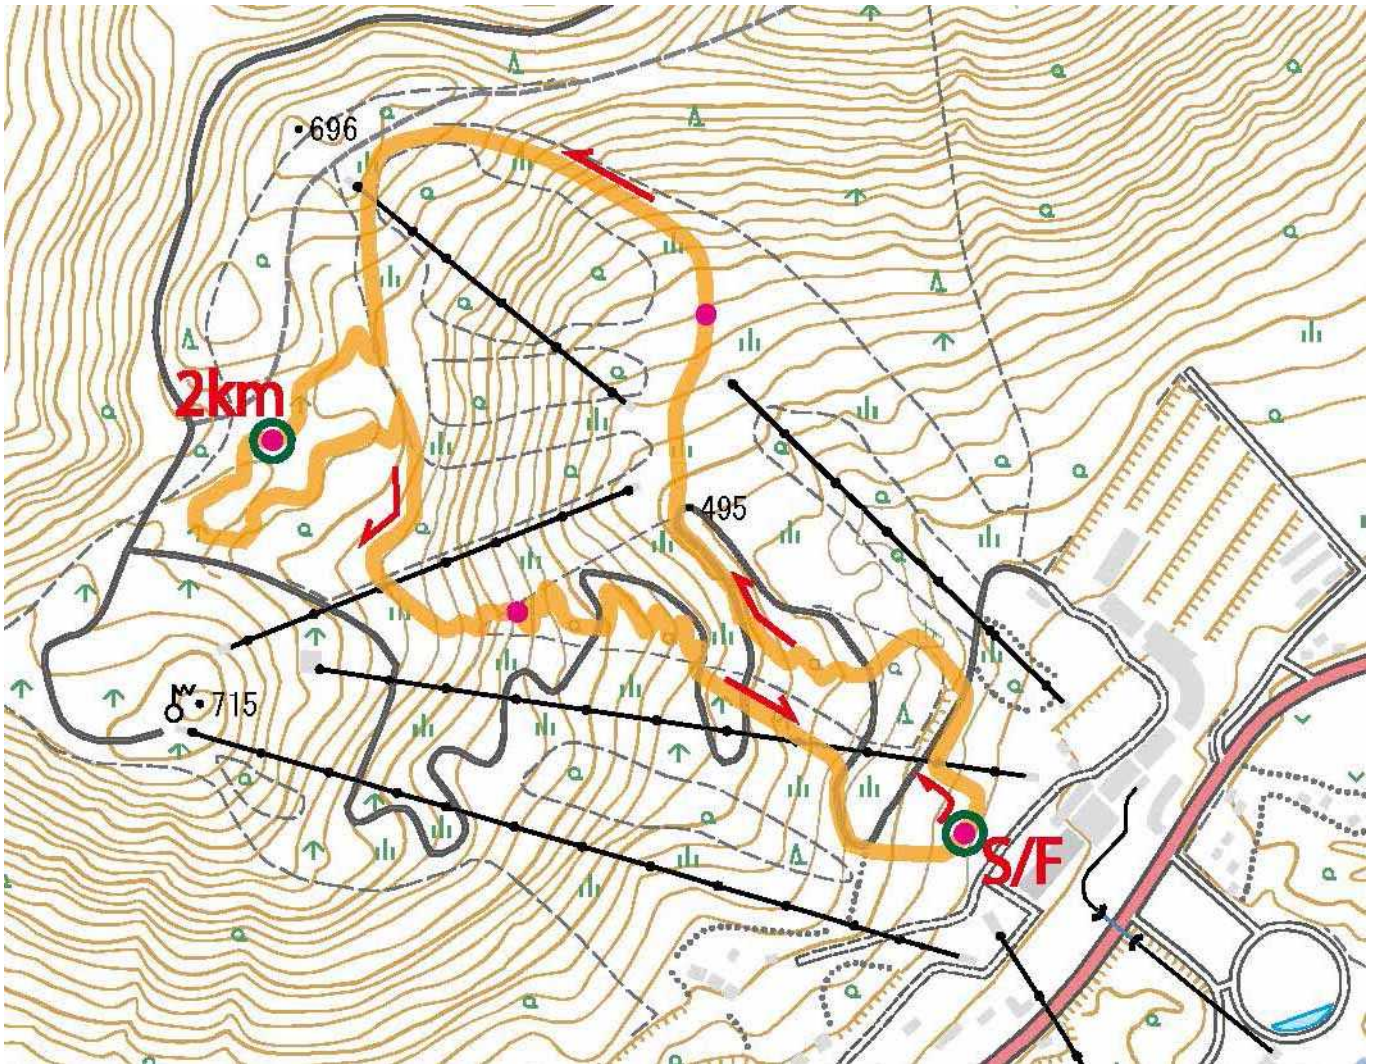

# 16km コース

## 4km コース

コースは**青色ストリーマー**と看板で示されています。